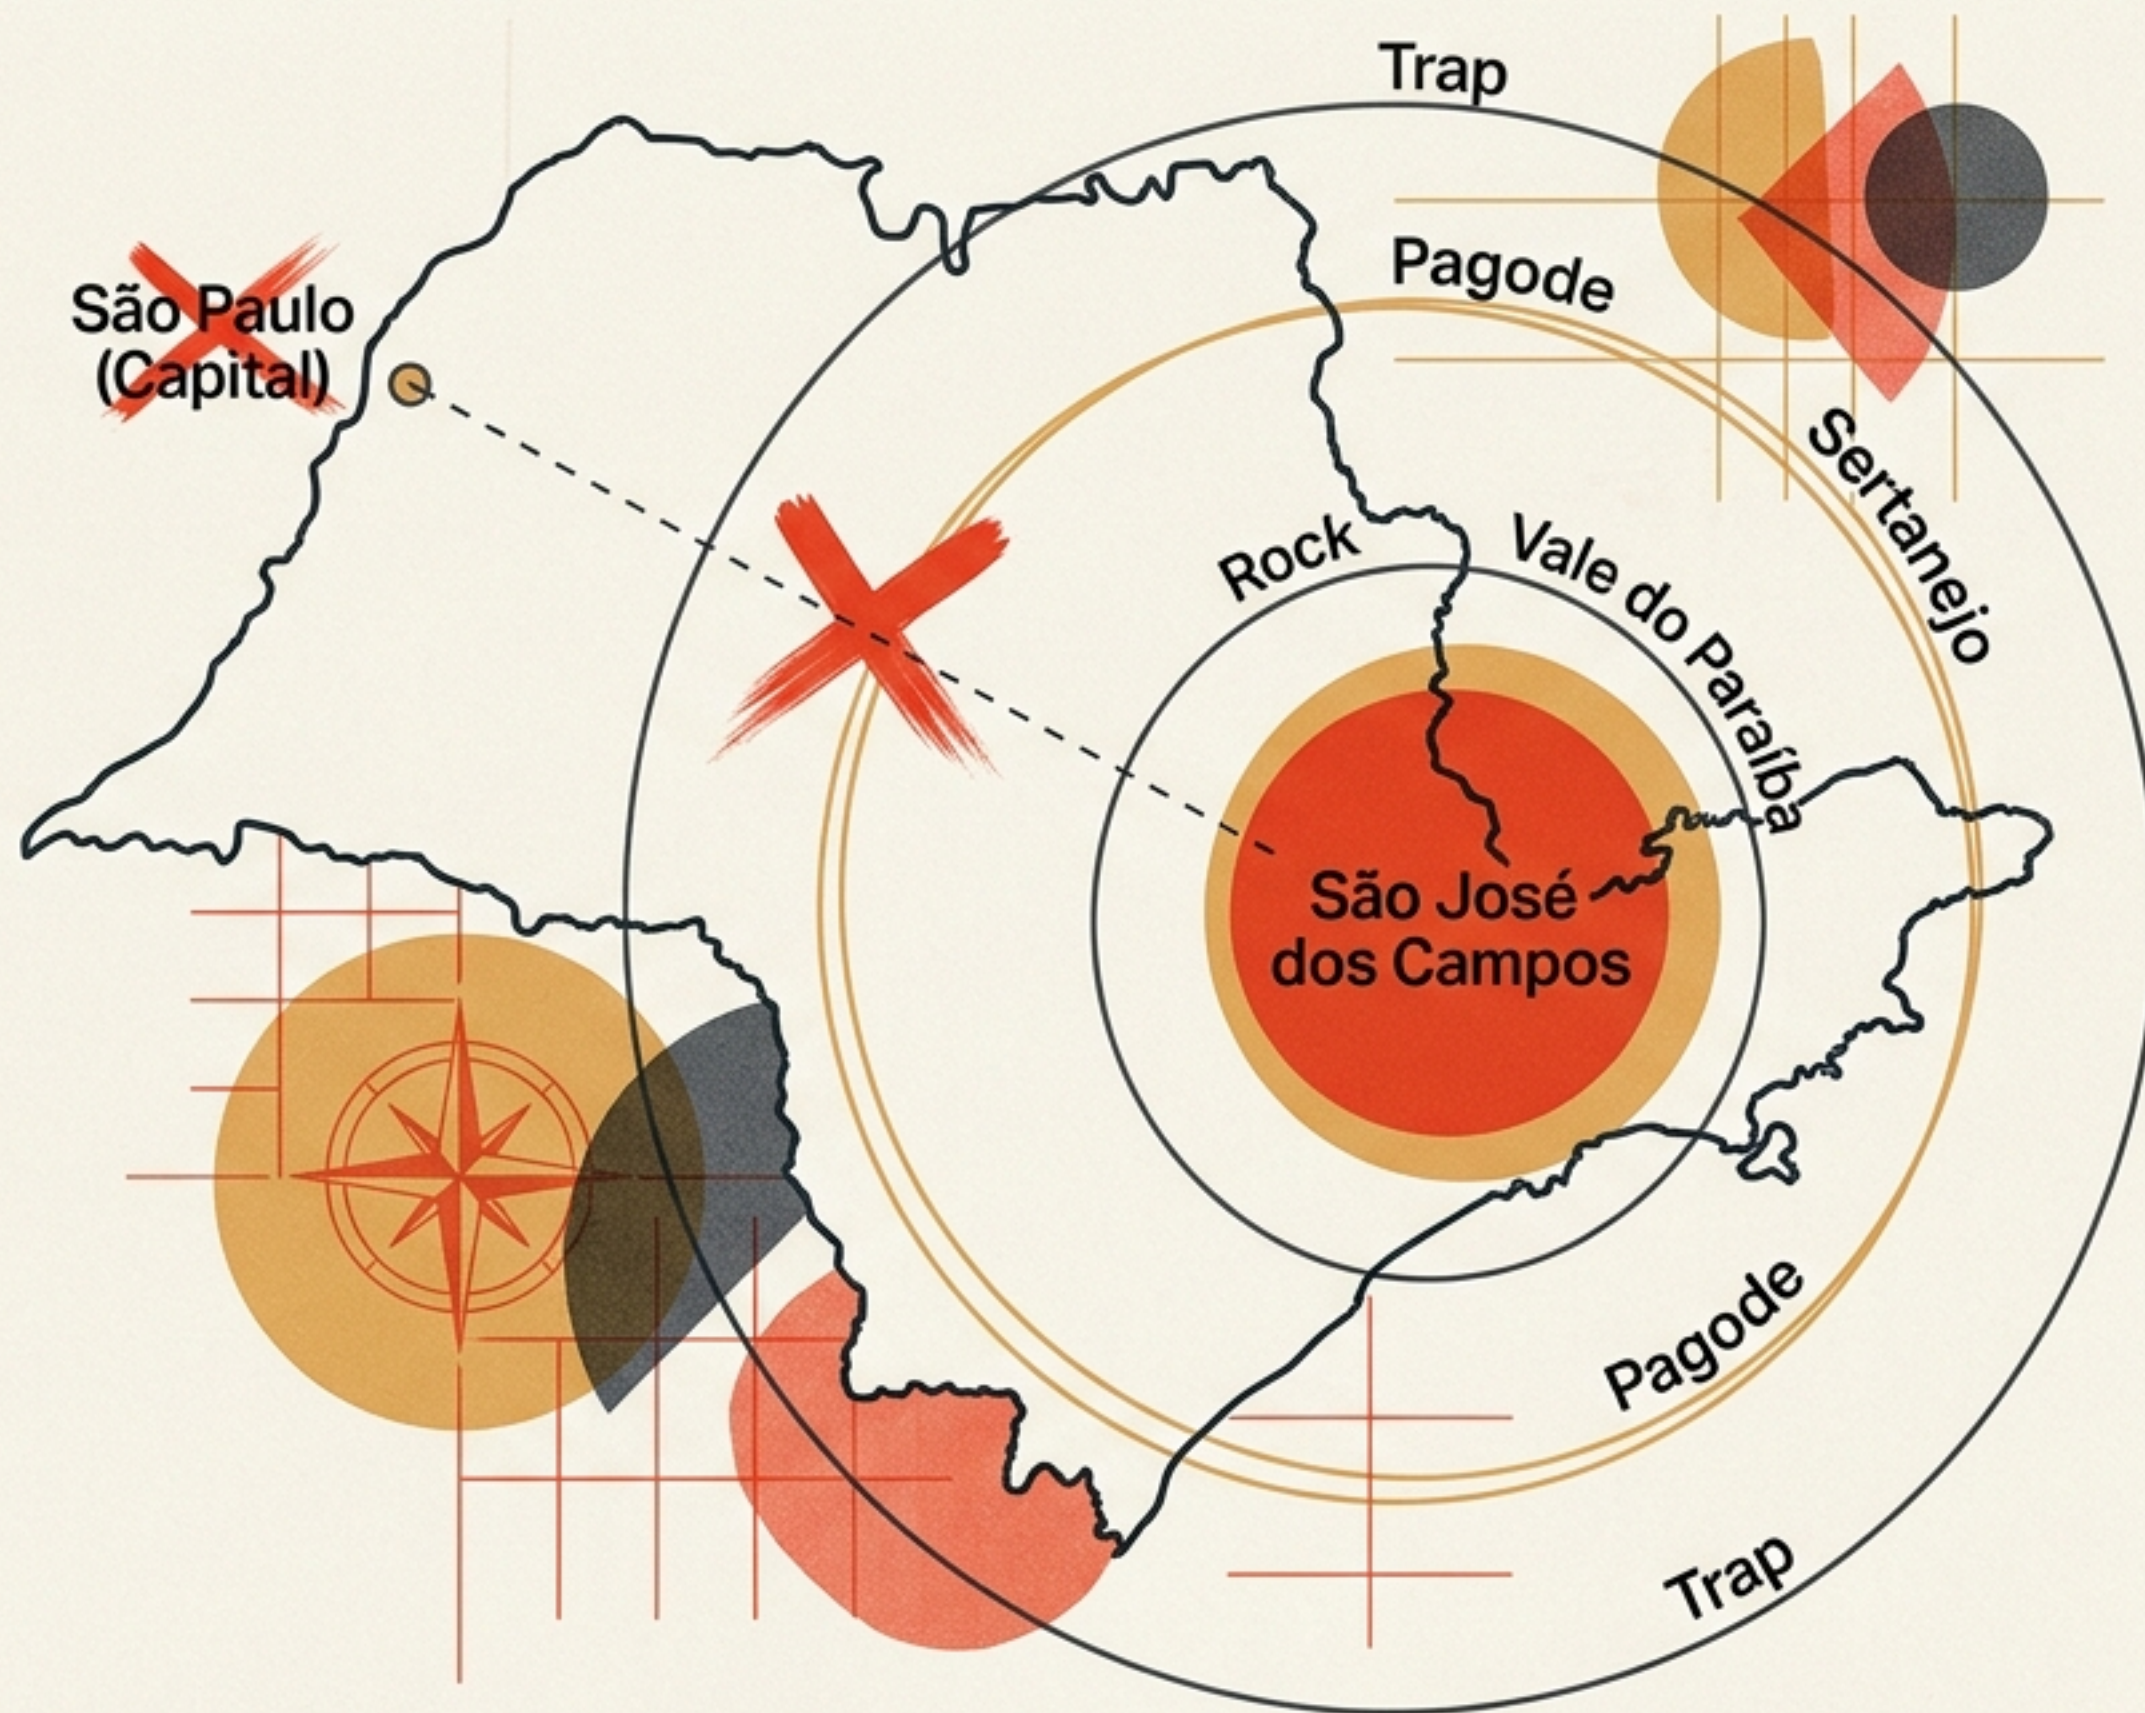

SÃO JOSÉ DOS CAMPOS 2026: A NOVA ROTA DOS GRANDES SHOWS

O calendário definitivo
que transforma
a cidade na capital
do entretenimento
no interior paulista.

O Fim do Êxodo Cultural

Com uma **infraestrutura robusta**, São José dos Campos descentraliza o entretenimento. O público não precisa mais se deslocar para a capital: a cidade agora atrai e retém grandes turnês, absorvendo a demanda de todo o Vale do Paraíba e regiões vizinhas.

O Efeito Cascata na Economia Local

Hotelaria

Aumento na taxa de ocupação

Bares e Restaurantes

Movimentação pré e pós-show

Mobilidade

Picos para transporte por aplicativo

Comércio

Aquecimento do setor de serviços gerais

O Palco

Atrações de alcance nacional

Onde a Mágica Acontece: O DNA das Arenas

Farma Conde Arena

- Megaeventos, pop nacional clássico e grandes festivais de rock.
- Estrutura monumental para lendas consolidadas.

O maior festival do gênero na
região.

Lineup:
Paulo Ricardo
Camisa de Vênus
Detonautas
CPM 22
Velhas Virgens
Ultraje a Rigor
Biquíni

A Reta Final: Lendas Nacionais Fecham o Ano

★ **03/10**

Roupa Nova

Farma Conde Arena